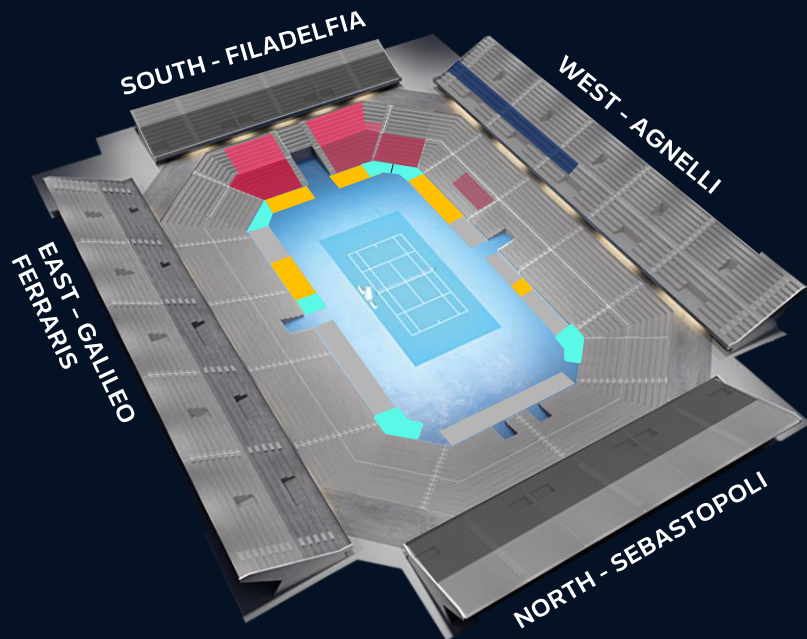

QUATTRO MODI DIFFERENTI DI VIVERE LA VOSTRA ESPERIENZA

1 SUITES

2 ACE BOX

3 ACE

4 SMASH