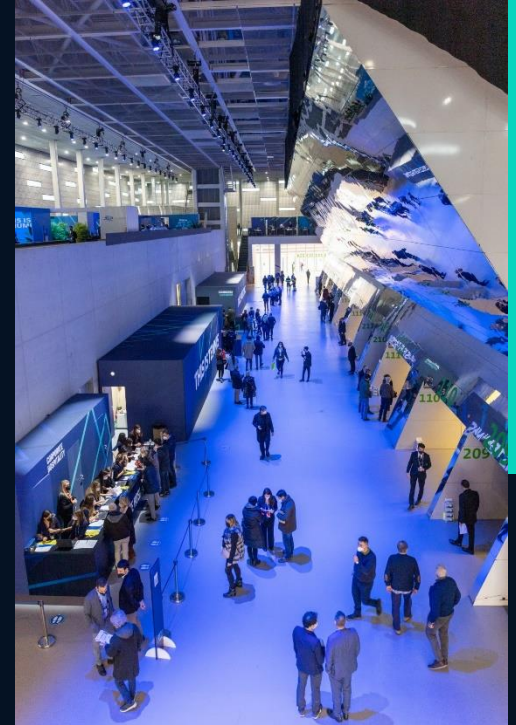

CORPORATE AREA

Un'area dedicata ai clienti premium delle Nitto ATP Finals ideata per soddisfare tutte le esigenze

- Parcheggio riservato con personale di accoglienza
- Ingresso esclusivo da Via Filadelfia con personale di accoglienza
- Welcome desk con personale di accoglienza
- Welcome Gift
- Guardaroba
- Servizio di accompagnamento
- Posti in tribuna con una vista privilegiata
- Servizi di ristorazione esclusivi
- Open bar